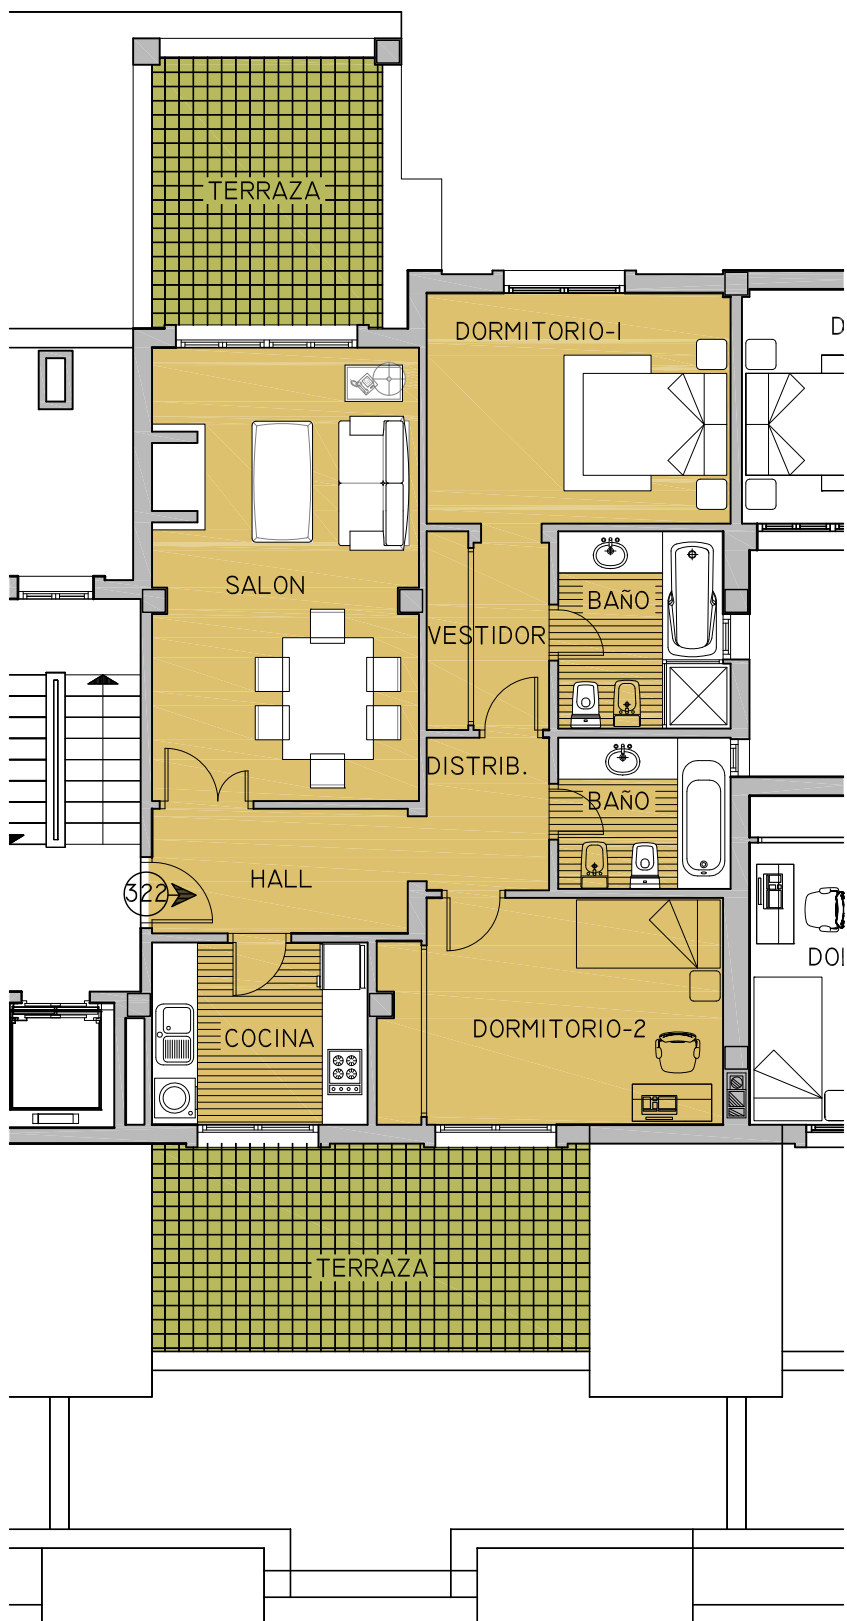

## APARTAMENTO 322

BLOQUE 3, PORTAL 1 PLANTA 2

0 1 2 3 4 5  
ESCALA 1/100

SUPERFICIE CERRADA	88,43 M <sup>2</sup>
SUPERFICIE ZONA COMÚN	12,57 M <sup>2</sup>
TOTAL	101,00 M <sup>2</sup>

SUPERFICIE ÚTIL	77,17 M <sup>2</sup>
SUPERFICIE TERRAZA	26,50 M <sup>2</sup>

# Columbus HILLS

SIERRA BLANCA - MARBELLA